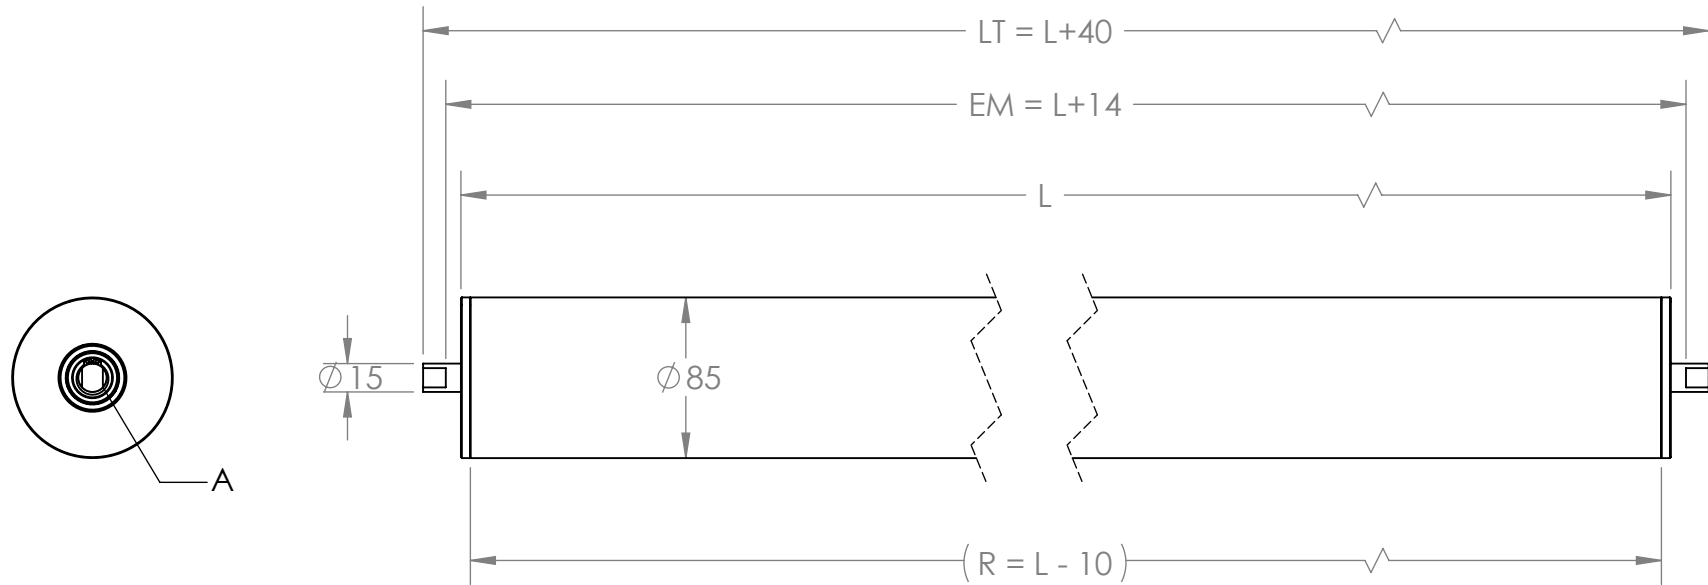

GSB BR Ø85-15
Vändtrumma

Nyckelgrepp: 11 x 13 mm

Alternativt:
A - Invändig gänga M8
B - Utvändig gänga M14

DETAIL A
SCALE 1 : 1

Godstjocklek = 2,5 mm

GS Bandservice
Mekanikervägen 13
146 33 Tullinge
08 778 39 59
info@gs-bandservice.se