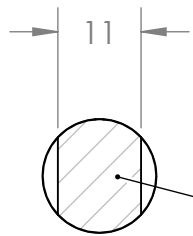

GSB BR Ø85-15
Vändtrumma

Nyckelgrepp: 11 x 13 mm

Alternativt:
A - Invändig gänga M8
B - Utvändig gänga M14

DETAIL A
SCALE 1 : 1

Godstjocklek = 2,5 mm

GS Bandservice
Mekanikervägen 13
146 33 Tullinge
08 778 39 59
info@gs-bandservice.se